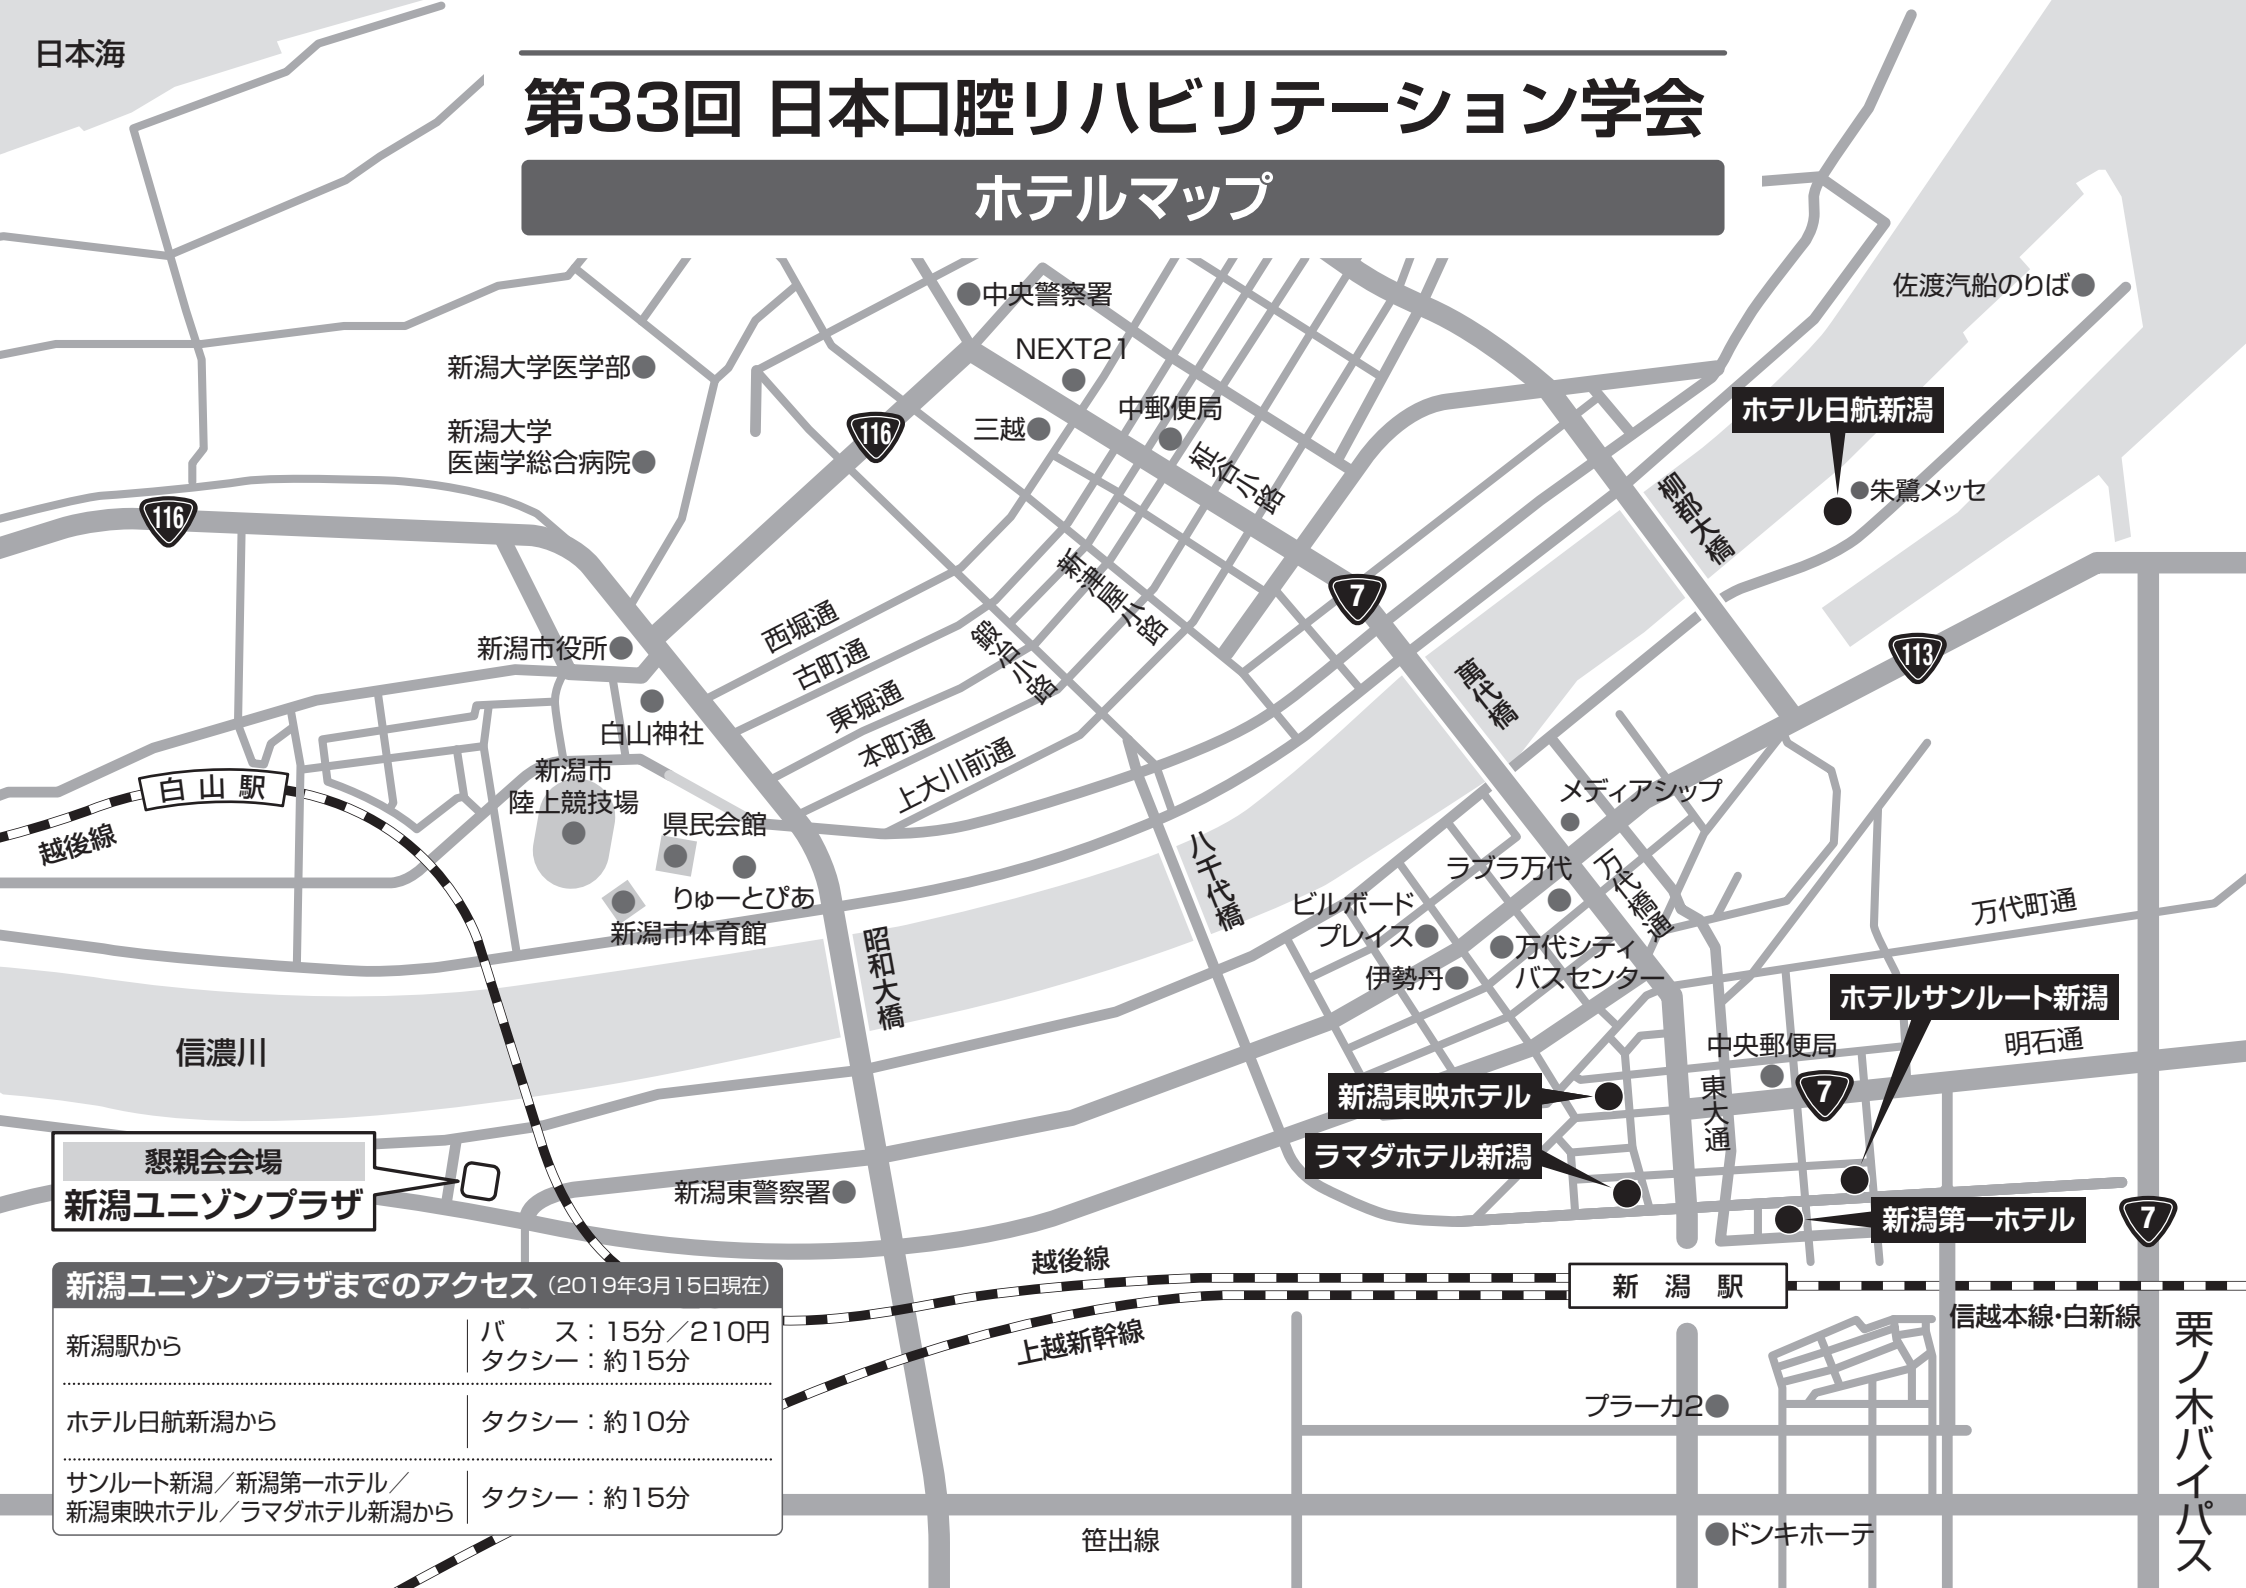

第33回 日本口腔リハビリテーション学会

ホテルマップ

懇親会会場
新潟ユニゾンプラザ

新潟ユニゾンプラザまでのアクセス (2019年3月15日現在)

新潟駅から	バス：15分/210円 タクシー：約15分
ホテル日航新潟から	タクシー：約10分
サンルート新潟/新潟第一ホテル/ 新潟東映ホテル/ラマダホテル新潟から	タクシー：約15分